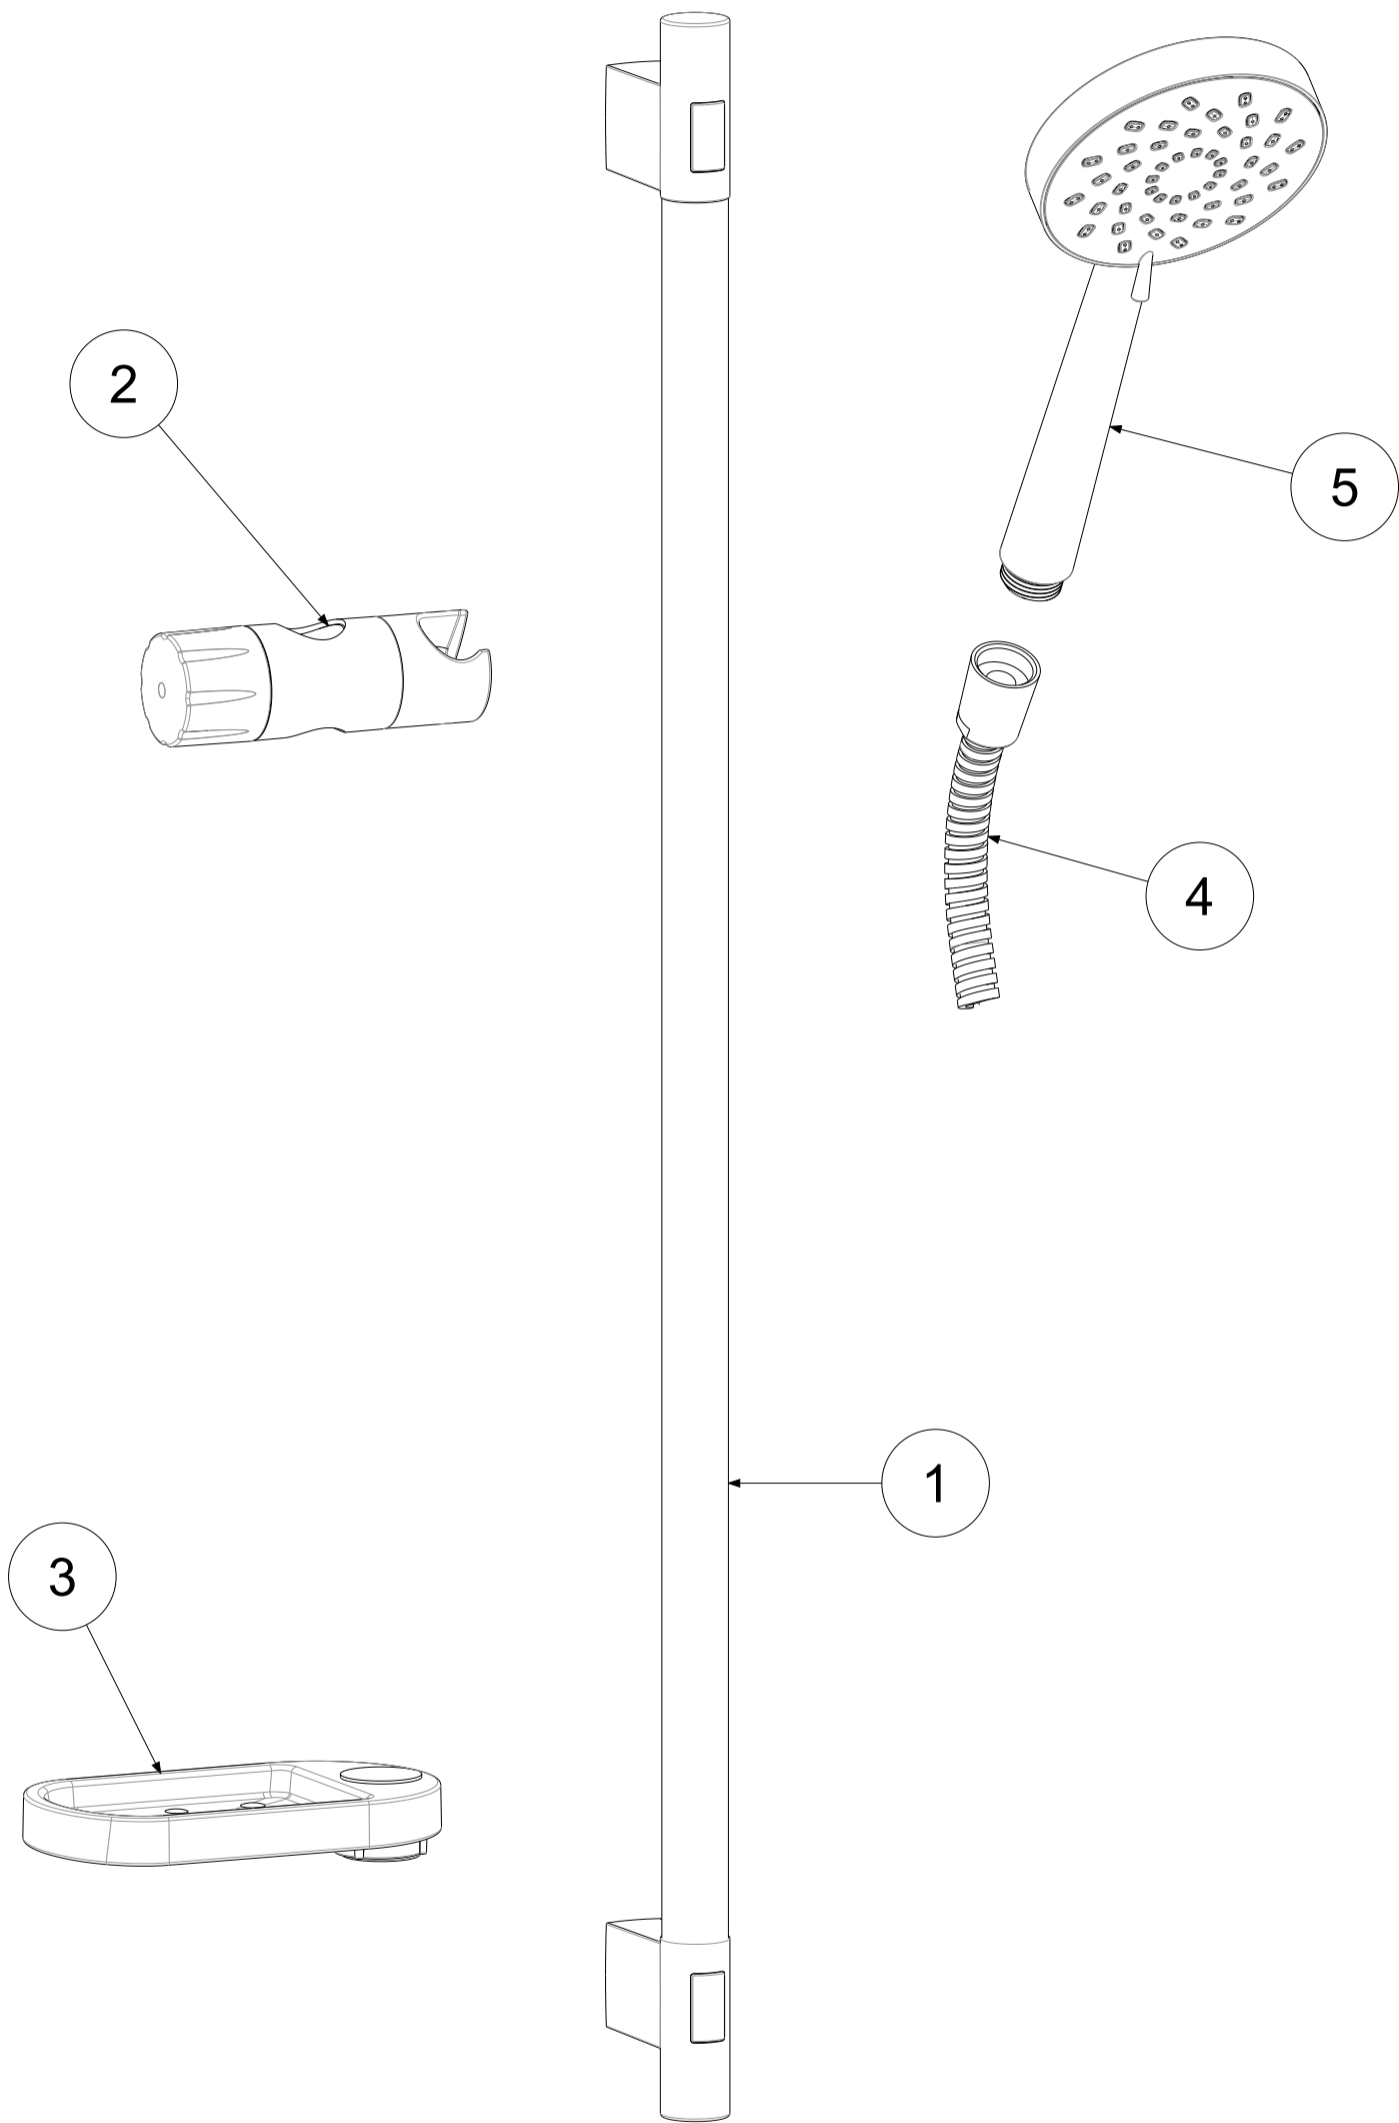

P Item	CODICE Code	DESCRIZIONE Designation
1	ZSAL108..	Rampa cm.73 d.22 MANILA con portasapone
2	ZSAL175..	Scorrevole in ABS
3	ZSAL203	Portasapone d.22 x saliscendi MANILA/ QUEEN/TRIESTE
4	ZFLO001..	Flessibile 1500mm doppia aggraffatura e calotta conica
5	ZDOC118..	Doccia Luna 3 getti in ABS cromata

	APPROVATO: Approved:			<b>A3</b>	SCALA Scale	1:2,5	MATERIALE Material	VARI
	DISEGNATO: Design:	Gaboardi	07/05/2021		UNITA' Unit	mm	SERIE Range	LUNA
			DESCRIZIONE - Description: Salisc.LUNA c/port.(Asta Manila d.22 cm.73+ d.Luna+fx.D.A) Luna sliding rail shower set					
FOGLIO - Sheet:		Ricambio		CODICE - Part Number:		<b>ZSAL206CR</b>		